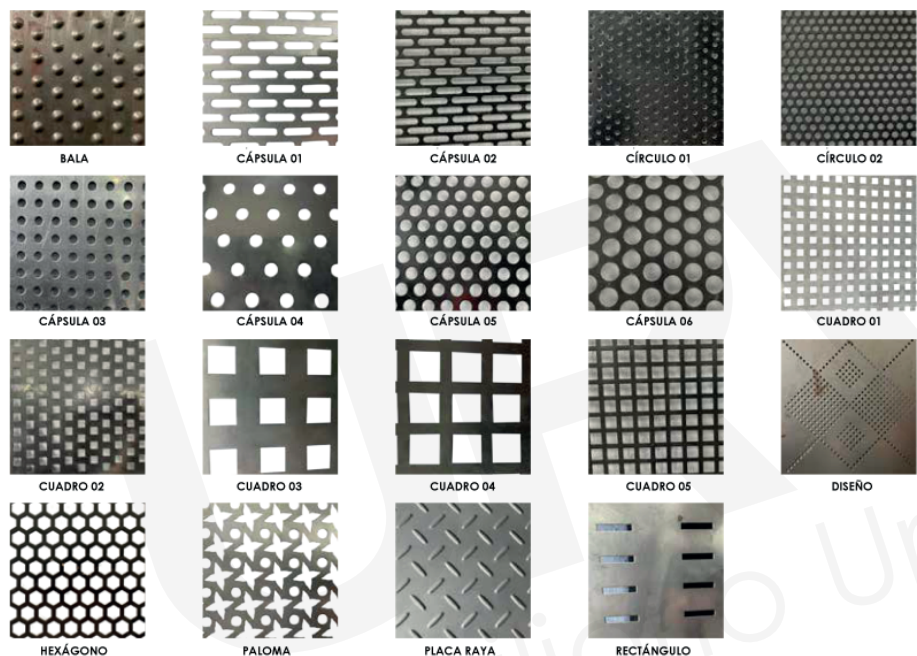

DESCRIPCIÓN

Bote de basura fabricado de lámina perforada y con placa lisa para su separación. ideal para separar la basura ya que cuenta con dos botes separados en uno.

- Alto: 80 cms., Ancho: 50 cms.
- Terminado en pintura electrostática disponible en cualquier color (Consulta disponibilidad en productos).
- Ideal para parques, jardines, plazas públicas, fraccionamientos, cotos, restaurantes rústicos, etc.

Manejamos diferentes tipos de láminas perforadas para los Botes de basura

Contamos con diferentes colores de pintura electrostática en polvo